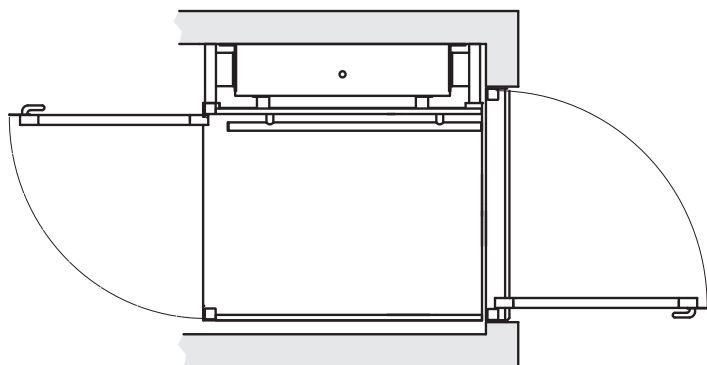

Configurazioni e personalizzazioni

Accessi

Ingressi opposti

Porta di ingresso e di uscita collocate a 180°.
Tipologie di piattaforme disponibili:

- Standard
- Medium
- Large 1