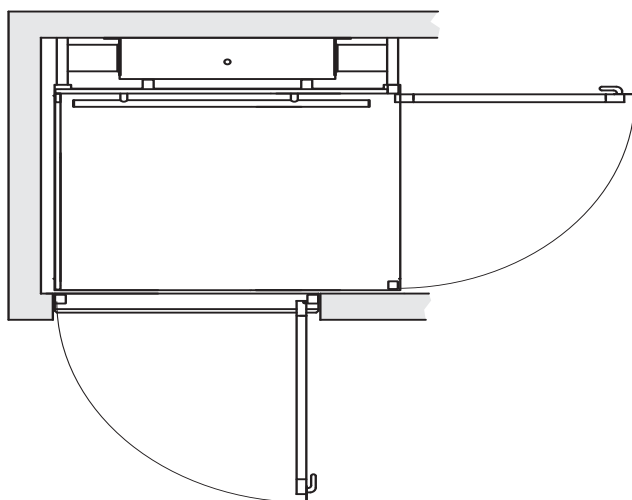

Le piattaforme di Opal sono disponibili in differenti dimensioni (i dettagli a pag. 11) e sono progettate per garantire l'accessibilità dei luoghi aperti al pubblico alle persone con difficoltà motorie e su sedia a rotelle.

Porta di ingresso e di uscita collocate a 180°.
Tipologie di piattaforme disponibili:

- Standard
- Medium
- Large 1

Ingressi adiacenti

Porta di ingresso e di uscita collocate a 90°.
Tipologie di piattaforme disponibili: