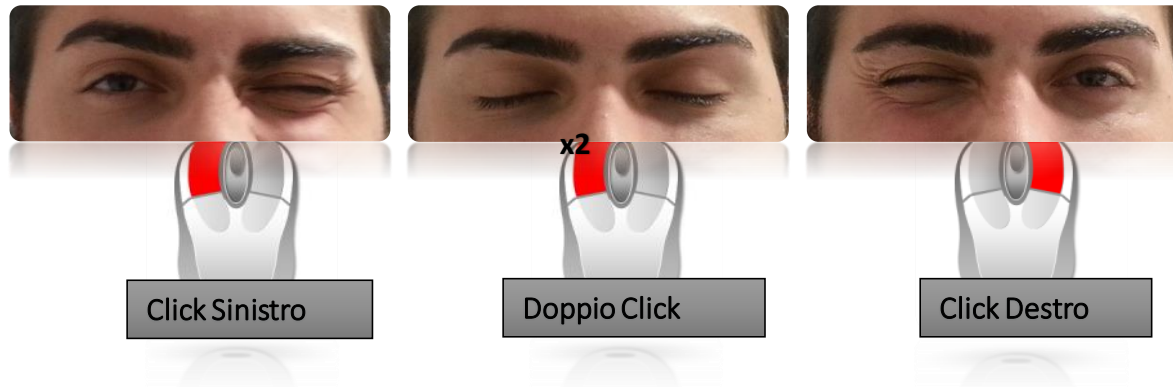

## COMANDI VOCALI

L'utente può dare i comandi al computer utilizzando la propria voce

- I comandi possono essere customizzati
- Non è necessario alcun training per il riconoscimento

## COMANDI FACCIALI - OCCHI

L'utente può eseguire i click del mouse tramite la chiusura degli occhi.

- È possibile riconfigurare i comandi
- Funziona anche con gli occhiali

## COMANDI FACCIALI - BOCCA

L'utente può eseguire il click del mouse (destra, sinistro o doppio) anche tramite l'apertura della bocca.