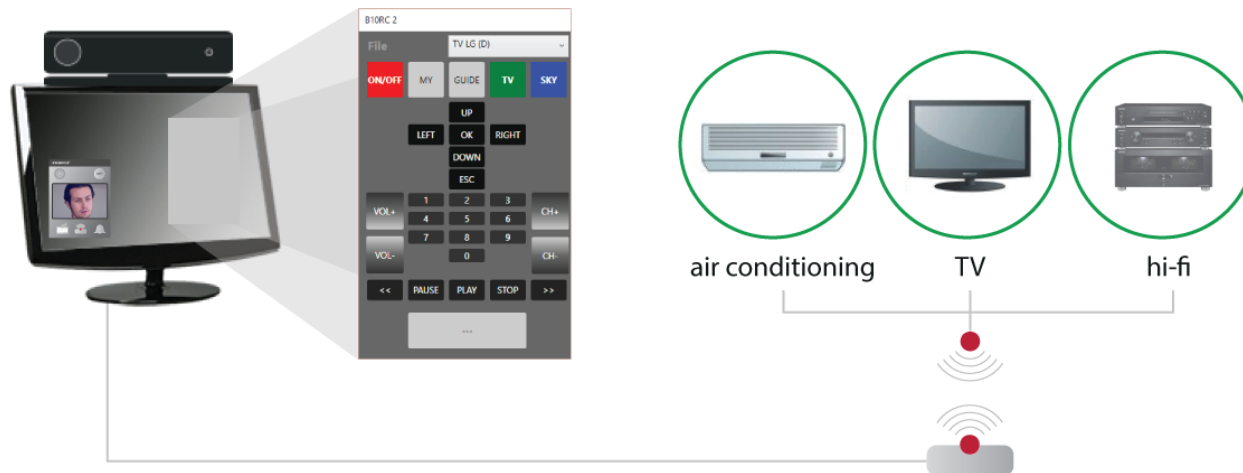

FUNZIONE TELECOMANDO

Con la funzione telecomando è possibile utilizzare B10MOUSE² anche per accendere/spengere alcuni elettrodomestici e cambiare i canali del televisore tramite un telecomando che appare sullo schermo del computer.

E' possibile comandare il telecomando anche con i soli comandi vocali.

Il telecomando è disponibile anche come programma a sé stante.

Per l'utilizzo di questa app è necessario dotarsi di un dispositivo esterno chiamato **USB-UIRT** (Universal Infrared Receiver/Transmitter), ricevitore e trasmettitore di raggi infrarossi, acquistabile separatamente