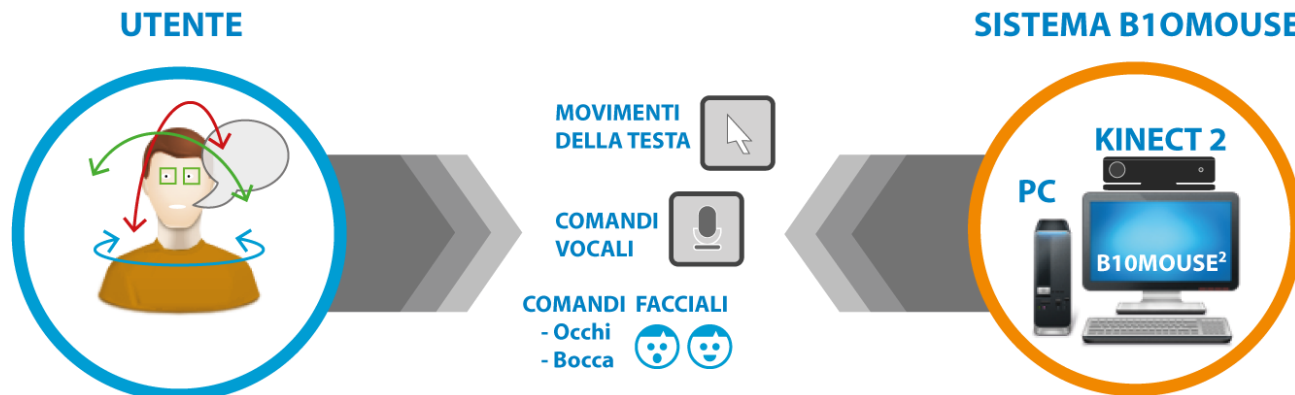

# BIOMOUSE<sup>2</sup>

Sistema di Interazione per Persone con Disabilità

# WHISPERING TO MACHINES

**B10NIX** è una start-up innovativa\* specializzata nello sviluppo di sistemi hardware e software per l'interazione uomo-macchina, con particolare attenzione agli ausili per persone con disabilità.

## B10MOUSE<sup>2</sup>

**B10MOUSE<sup>2</sup>** permette di sostituire l'uso del mouse/trackpad interagendo con un computer (e altri apparecchi elettronici) attraverso:

- **Movimenti della TESTA**
- **Uso della VOCE**
- **Comandi FACCIALI**