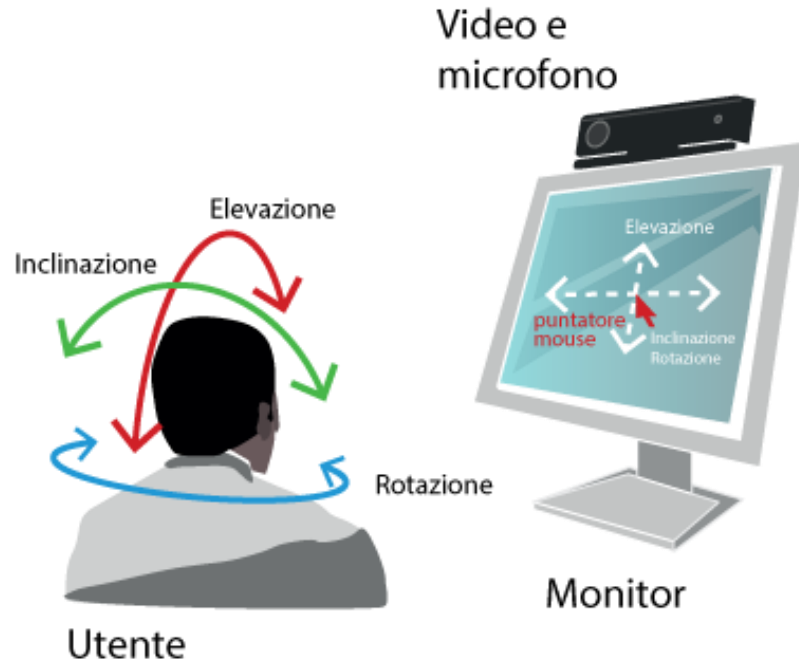

movimenti su asse x