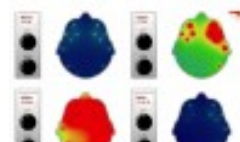

EPOC EMOTIV Insight 5 Canali

Codice Riferimento e Codice MEPA: HWMOU54b

Galleria Immagini

Cos'è EPOC EMOTIV Insight 5 Canali?

EPOC EMOTIV Insight 5 Canali è in ANTEPRIMA ed in ESCLUSIVA per l'ITALIA! Emotiv Insight è l'unica cuffia scanner wireless a 5 canali di nuova generazione sul mercato, in grado di monitorare l'attività e le onde cerebrali del cervello, che raccoglie i dati in tempo reale sui pensieri e sentimenti di chi lo indossa, per trasmetterle a un computer, smartphone o altro dispositivo, che le traduce anche in azioni. I nostri cervelli sono costituiti da un centinaio di miliardi di cellule nervose chiamate neuroni.

Come funziona?

Quando i neuroni interagiscono attraverso una reazione chimica, essi emettono naturalmente, un impulso elettrico misurabile. L'elettroencefalogramma o EEG è il processo d'osservazione delle onde cerebrali attraverso questi impulsi. Emotiv Insight misura queste onde e le traduce in dati significativi. **Emotiv Insight interpreta lo stato d'animo e le emozioni**, come il livello d'eccitazione, di rilassamento o di stress, e i comandi mentali di base, come spingere, tirare, levitare, ruotare.. La cuffia aiuta i pazienti paralizzati, a controllare una sedia a rotelle elettrica, fare musica tramite computer, fare decollare un modellino d'elicottero o guidare un'auto utilizzando il solo potere della mente. Il design avveniristico di Insight è leggero e meno invasivo da indossare. Niente preparazione, i sensori lavorano a secco, senza richiedere alcun gel conduttivo o soluzione salina.