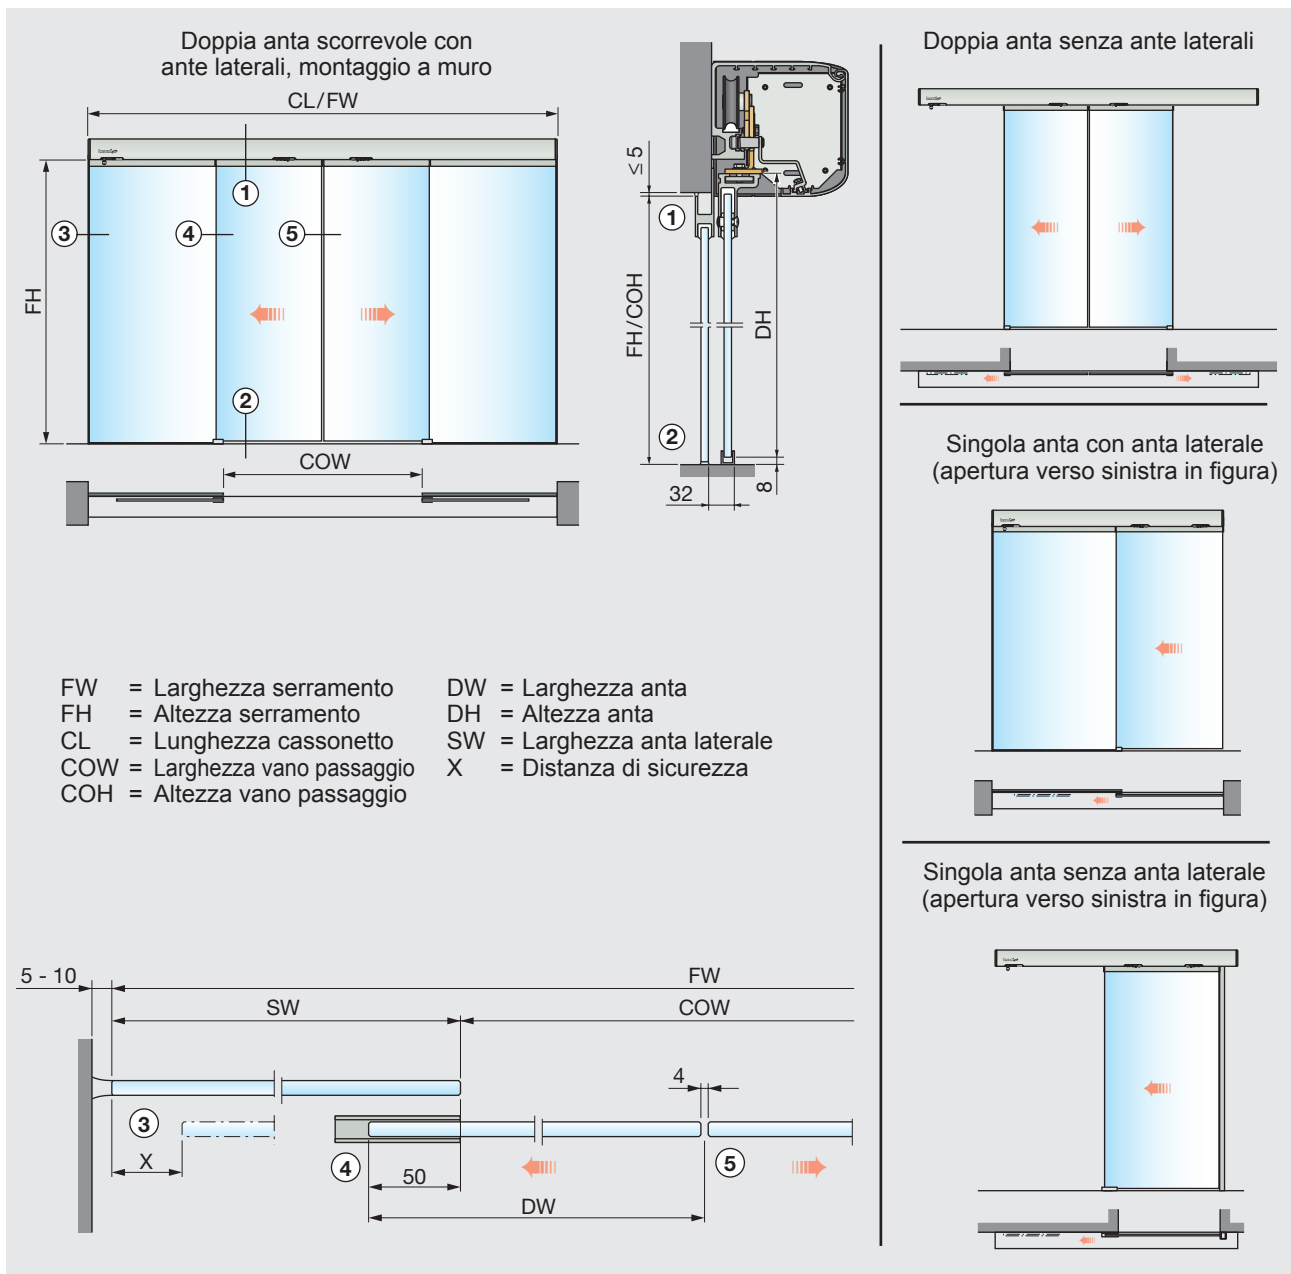

Dati Tecnici Besam Transparent

Misure standard - Transparent (altre misure su richiesta)

Singola anta:

FW	FH	CL	COW	COH
1000	2200	2260	1000	2200
1100	2200	2460	1100	2200
1200	2200	2660	1200	2200

Doppia anta:

FW	FH	CL	COW	COH
1400	2200	3060	1400	2200
1600	2200	3460	1600	2200
1800	2200	3860	1800	2200
2000	2200	4260	2000	2200

Singola anta con ante laterali montaggio a muro:

FW	FH	CL	COW	COH
1900	2200	2080	910	2200
2100	2200	2280	1010	2200
2300	2200	2480	1110	2200
2500	2200	2680	1210	2200

Doppia anta con ante laterali montaggio a muro:

FW	FH	CL	COW	COH
2900	2200	2900	1370	2200
3100	2200	3100	1470	2200
3300	2200	3300	1570	2200
3500	2200	3500	1670	2200
3700	2200	3700	1770	2200
3900	2200	3900	1870	2200
4100	2200	4100	1970	2200

Accessori generali ed opzioni

- Ingresso completo:
  - alluminio anodizzato, colore a richiesta
  - verniciato in un colore secondo la tabella RAL
- Finitura del vetro:
  - verde
  - bronzo
- Serrature meccaniche:
  - Serratura a pavimento Euro, una via
  - Serratura a pavimento Euro, due vie