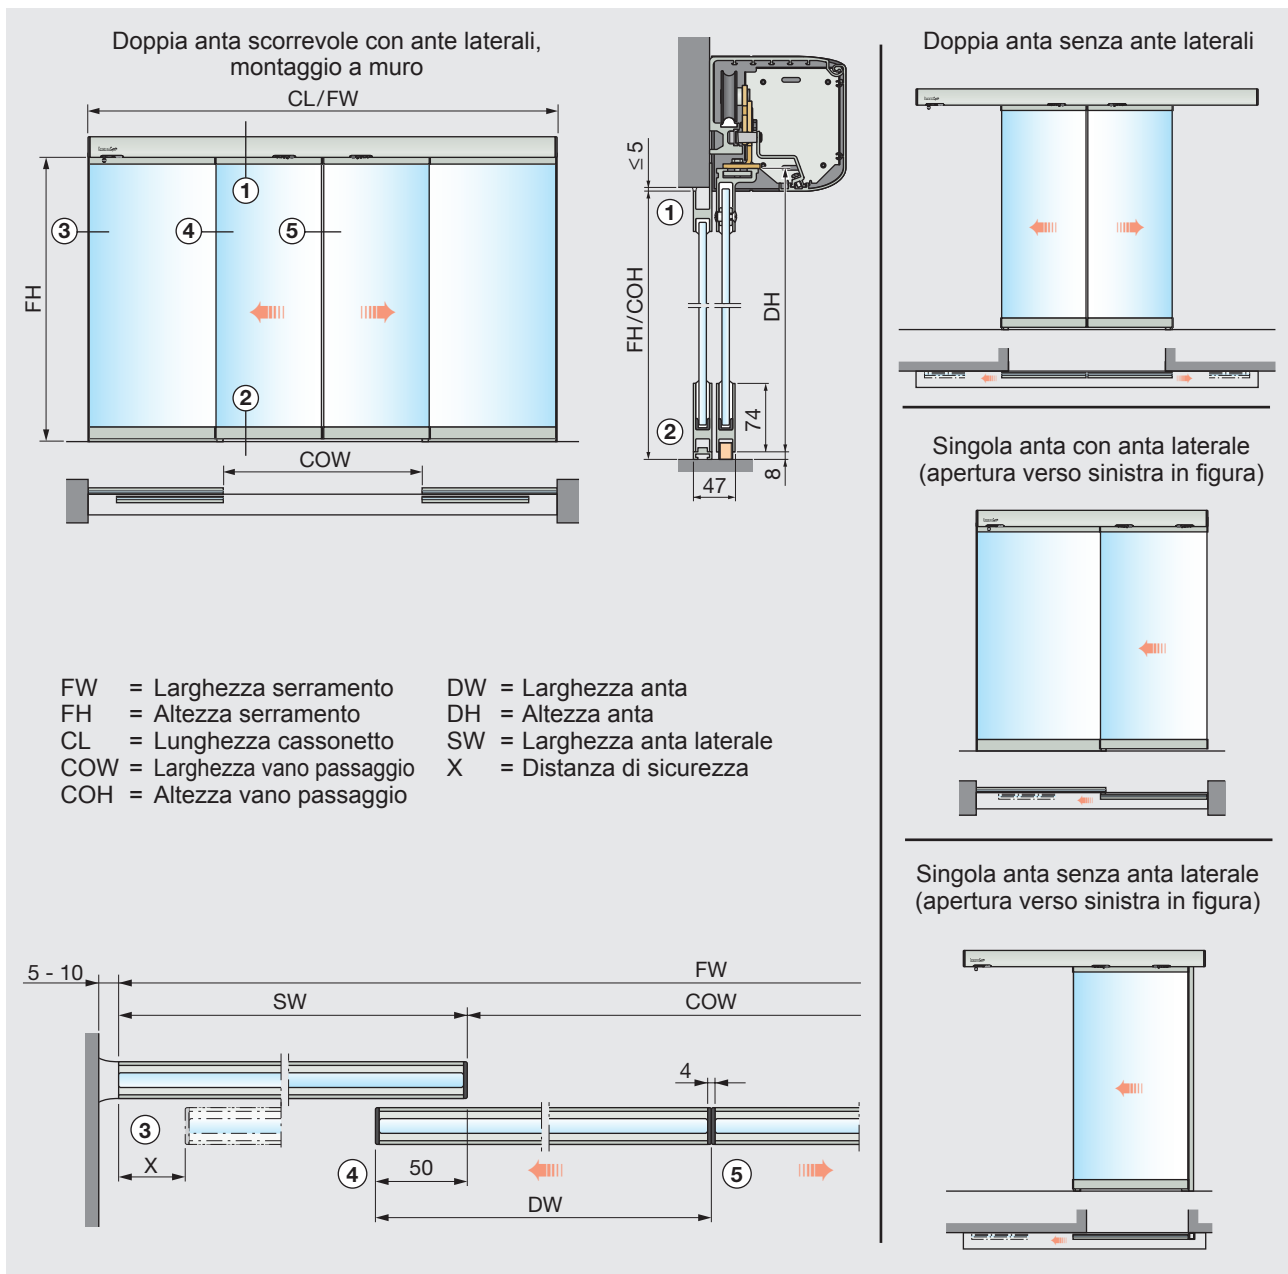

Besam Sistema per Porte Automatiche Semi-Transparent e Transparent

Modelli standard

I sistemi per porte automatiche Besam Semi-Transparent e Transparent offrono un ingresso elegante con una superficie di vetro virtualmente ininterrotta. I sistemi vengono forniti per il montaggio a muro e sono disponibili con anta doppia e singola, con o senza laterali fissi. Tutti i modelli sono personalizzati in base ai requisiti del cliente. I sistemi comprendono ante, automatismo e dispositivi di sicurezza.

Ogni anta ADS Semi-Transparent è composta da un adattatore e un binario anodizzati naturali con vetro temperato nella configurazione standard. ADS Transparent è simile, con la differenza che solo la parte superiore prevede un profilo in alluminio anodizzato naturale, la parte inferiore della porta è mantenuta in allineamento da una semplice guida fissata a pavimento con sezione a "U".

Questo sistema è ideale per applicazioni interne, soprattutto per gli uffici.

Funzioni di sicurezza

In combinazione ad un sistema di rilevamento presenza, Besam Semi-Transparent e Transparent aumentano ulteriormente la sicurezza. Il sistema rileva le persone o gli oggetti nel vano di passaggio e l'anta non si chiude finché non sono state ripristinate le condizioni di massima sicurezza.

Dati Tecnici Besam Semi-Transparent

Misure standard - Semi-Transparent (altre misure su richiesta)

Singola anta:

FW	FH	CL	COW	COH
1000	2200	2260	1000	2200
1100	2200	2460	1100	2200
1200	2200	2660	1200	2200