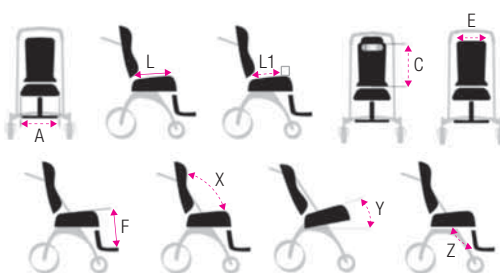

BIMBO
Ausili per la mobilità

Passeggini

Passeggino chiudibile AURORA

Passeggino leggero, adatto all'uso quotidiano, con un impatto estetico estremamente gradevole, molto completo anche nella versione standard. La scocca può essere regolata sia fronte/strada che fronte/mamma con una semplice operazione.

La base, richiudibile a pacchetto, è completata da quattro ruote piene, che non richiedono manutenzione: le due anteriori con blocco direzionale inseribile facilmente, le posteriori ammortizzate (in posizione City o Comfort). Lo schienale è rapidamente reclinabile fino a creare la posizione letto per il riposo del bambino.

	Misure
↔ aperto-chiuso	67-62 cm
↗ aperto-chiuso	118-95 cm
↕ aperto-chiuso	96-47 cm
↔ A	18 - 28 cm
↗ L	30 cm
↗ L1 al cuneo	11-22 cm
↕ C	43-51 cm
↔ E	18 - 28 cm
↕ F	28 cm
↘ X	110°-180°
↘ Y	0-30°
↘ Z	90-180°
massa	25 kg
seduta	5,8 kg
telaio	6,8 kg
totale	12,6 kg

I contenimenti laterali per il tronco ed i riduttori di seduta sono posizionati con velcro, possono essere eventualmente staccati nel caso in cui il bimbo necessiti di maggior spazio sullo schienale e/o sul sedile. Il tessuto del passeggino AURORA è idrorepellente con colorazione vivace, effetto jeans-Denim; le finiture delle imbottiture sono di elevata qualità, completamente rimovibili per il lavaggio.