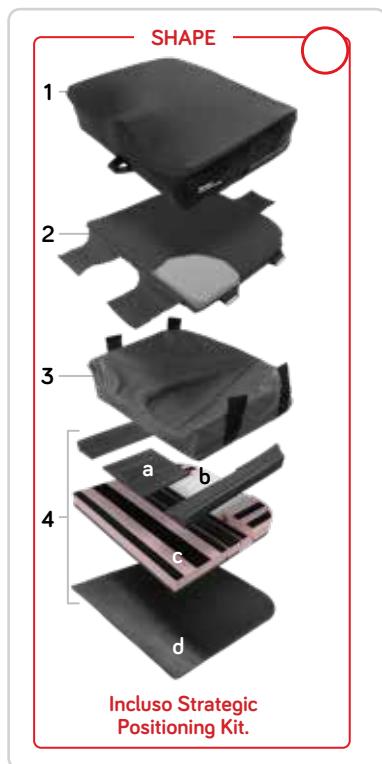

## CONSTRUCTA SHAPE (incluso Strategic position kit)

LARGHEZZA	LUNGHEZZA		CODICE	PREZZO	
14" 35 cm	14"	35 cm	1102-1414-00SS+1102-1400-000	EUR 879	<input type="radio"/>
	16"	40 cm	<b>1102-1416-00SS+1102-1400-000</b>	EUR 879	<input type="radio"/>
	18"	45 cm	<b>1102-1418-00SS+1102-1400-000</b>	EUR 879	<input type="radio"/>
16" 40 cm	16"	40 cm	<b>1102-1616-00SS+1102-1600-000</b>	EUR 879	<input type="radio"/>
	18"	45 cm	<b>1102-1618-00SS+1102-1600-000</b>	EUR 879	<input type="radio"/>
	20"	50 cm	<b>1102-1620-00SS+1102-1600-000</b>	EUR 879	<input type="radio"/>
18" 45 cm	18"	45 cm	<b>1102-1818-00SS+1102-1800-000</b>	EUR 879	<input type="radio"/>
	20"	50 cm	<b>1102-1820-00SS+1102-1800-000</b>	EUR 879	<input type="radio"/>
20" 50 cm	20"	50 cm	1102-2020-00SS+1102-2000-000	EUR 879	<input type="radio"/>
	22"	56 cm	1102-2022-00SS+1102-2000-000	EUR 879	<input type="radio"/>

## CONSTRUCTA FLEX (incluso Pelvic Adjustment kit)

LARGHEZZA	LUNGHEZZA		CODICE	PREZZO	
14" 35 cm	14"	35 cm	<b>1102-1414-FOSS</b>	EUR 1190	<input type="radio"/>
	16"	40 cm	<b>1102-1416-FOSS</b>	EUR 1190	<input type="radio"/>
	18"	45 cm	<b>1102-1418-FOSS</b>	EUR 1190	<input type="radio"/>
16" 40 cm	16"	40 cm	<b>1102-1616-FOSS</b>	EUR 1190	<input type="radio"/>
	18"	45 cm	<b>1102-1618-FOSS</b>	EUR 1190	<input type="radio"/>
	20"	50 cm	<b>1102-1620-FOSS</b>	EUR 1190	<input type="radio"/>
18" 45 cm	18"	45 cm	<b>1102-1818-FOSS</b>	EUR 1190	<input type="radio"/>
	20"	50 cm	<b>1102-1820-FOSS</b>	EUR 1190	<input type="radio"/>
20" 50 cm	20"	50 cm	1102-2020-FOSS	EUR 1190	<input type="radio"/>
	22"	56 cm	1102-2022-FOSS	EUR 1190	<input type="radio"/>