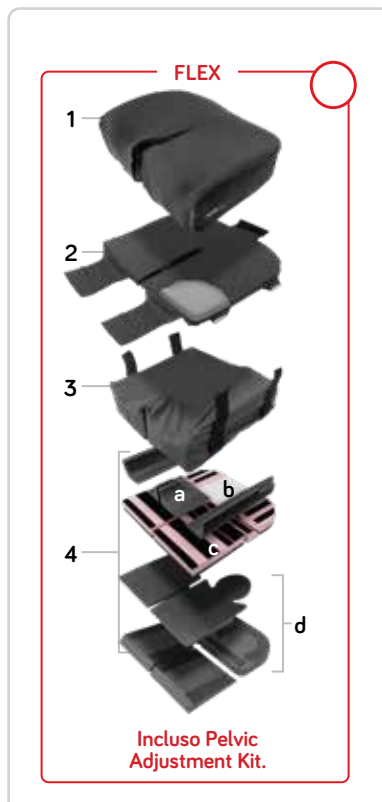

## CONSTRUCTA SHAPE (incluso Strategic position kit)

LARGHEZZA	LUNGHEZZA		CODICE	PREZZO	
14" 35 cm	14"	35 cm	1102-1414-00SS+1102-1400-000	EUR 879	<input type="radio"/>
	16"	40 cm	<b>1102-1416-00SS+1102-1400-000</b>	EUR 879	<input type="radio"/>
	18"	45 cm	<b>1102-1418-00SS+1102-1400-000</b>	EUR 879	<input type="radio"/>
16" 40 cm	16"	40 cm	<b>1102-1616-00SS+1102-1600-000</b>	EUR 879	<input type="radio"/>
	18"	45 cm	<b>1102-1618-00SS+1102-1600-000</b>	EUR 879	<input type="radio"/>
	20"	50 cm	<b>1102-1620-00SS+1102-1600-000</b>	EUR 879	<input type="radio"/>
18" 45 cm	18"	45 cm	<b>1102-1818-00SS+1102-1800-000</b>	EUR 879	<input type="radio"/>
	20"	50 cm	<b>1102-1820-00SS+1102-1800-000</b>	EUR 879	<input type="radio"/>
20" 50 cm	20"	50 cm	1102-2020-00SS+1102-2000-000	EUR 879	<input type="radio"/>
	22"	56 cm	1102-2022-00SS+1102-2000-000	EUR 879	<input type="radio"/>

## CONSTRUCTA FLEX (incluso Pelvic Adjustment kit)

LARGHEZZA	LUNGHEZZA		CODICE	PREZZO	
14" 35 cm	14"	35 cm	<b>1102-1414-FOSS</b>	EUR 1190	<input type="radio"/>
	16"	40 cm	<b>1102-1416-FOSS</b>	EUR 1190	<input type="radio"/>
	18"	45 cm	<b>1102-1418-FOSS</b>	EUR 1190	<input type="radio"/>
16" 40 cm	16"	40 cm	<b>1102-1616-FOSS</b>	EUR 1190	<input type="radio"/>
	18"	45 cm	<b>1102-1618-FOSS</b>	EUR 1190	<input type="radio"/>
	20"	50 cm	<b>1102-1620-FOSS</b>	EUR 1190	<input type="radio"/>
18" 45 cm	18"	45 cm	<b>1102-1818-FOSS</b>	EUR 1190	<input type="radio"/>
	20"	50 cm	<b>1102-1820-FOSS</b>	EUR 1190	<input type="radio"/>
20" 50 cm	20"	50 cm	1102-2020-FOSS	EUR 1190	<input type="radio"/>
	22"	56 cm	1102-2022-FOSS	EUR 1190	<input type="radio"/>