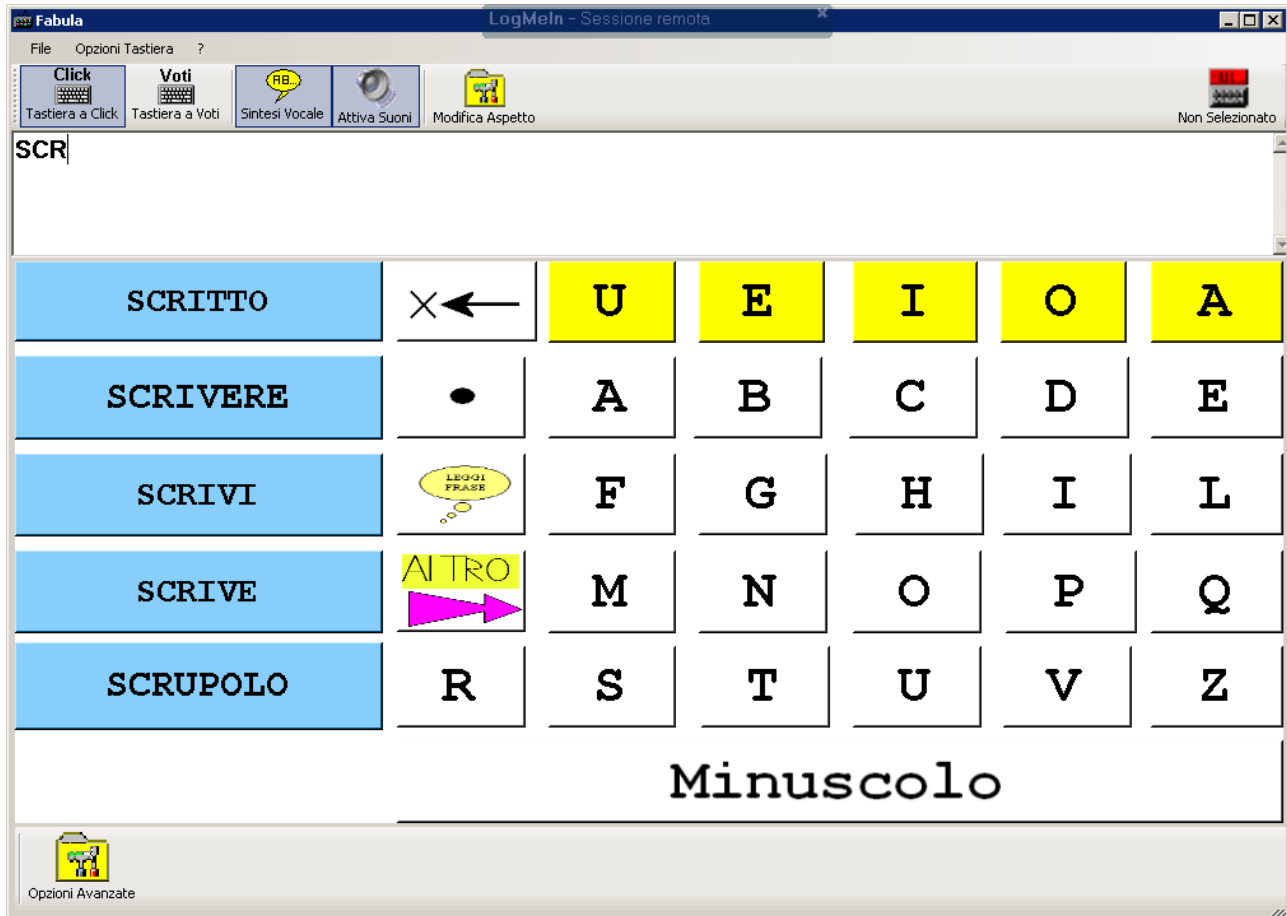

Cooperativa Sociale A.I.D.A. ONLUS

Sede Legale: via T.Pelloni 29, 41100 Modena (MO) – Centro Ausili: via XXV Aprile, 103 Soliera (MO)

Tel: 059442999 Cel: 389.0596888 (Tele)FAX: (+39)-178.600.3635

e-mail: info@aidalabs.com – web: www.aidalabs.com

Ecco ora alcune possibili tastiere di KEYCLICKER:

Tastiera alfabetica con predizione di parola a sinistra e predizione di lettera nella riga gialla