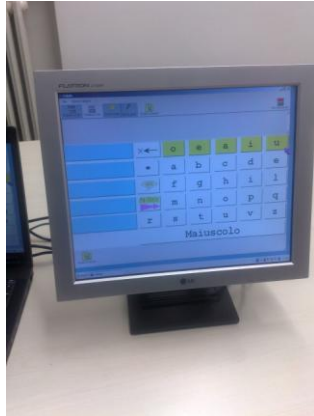

In KEYCLICKER è possibile selezionare le lettere/simboli della tastiera virtuale semplicemente premendo col dito la lettera rappresentata sullo schermo, sensibile al tocco.

Sono previste 4 versioni di KEYCLICKER:

- **KEYCLICKER All-in-One:** include il software di scrittura/comunicazione e un **monitor touch-screen a uno schermo piatto da 18,5" con integrato un computer di ultima generazione** (Dual core 1,80GHz, senza ventola, RAM 2GB e Hard-Disk 160GB). Altre caratteristiche della macchina : connessione Wi-fi per permettere ovunque di collegarsi ad internet, lettore/masterizzatore DVD e comoda batteria con autonomia di circa un'ora (è possibile acquistare batterie aggiuntive a 30€ l'una). Sistema Operativo Win 7 prof ITA -DOWNGRADE Win XP PRO: si può scegliere quindi tra Win 7 prof e Win XP prof.

Peso circa 5,8Kg.

Certificato CE .

Garanzia 3 ANNI on-site !

In dotazione: una comoda tastiera e mouse wireless per l'assistente .

Software installati: software proprietario, Open Office, Antivirus

Cooperativa Sociale A.I.D.A. ONLUS

- **KEYCLICKER Standard:** include il software di scrittura/comunicazione e **un monitor touch-screen 17 pollici con inclinazione regolabile da collegare al computer, quindi adatto per una postazione fissa e per chi ha già un computer ,**