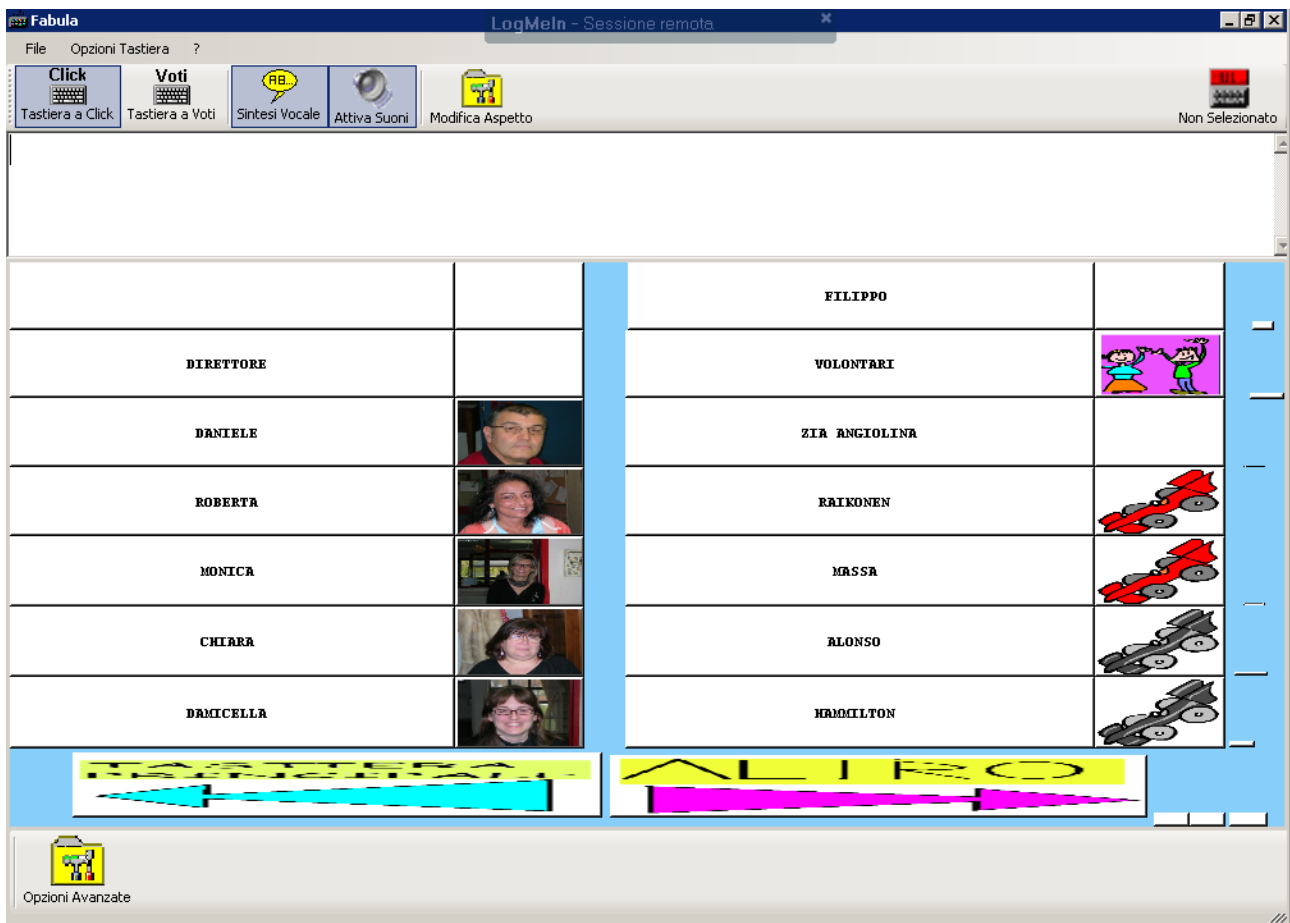

Cooperativa Sociale A.I.D.A. ONLUS

Sede Legale: via T.Pelloni 29, 41100 Modena (MO) – Centro Ausili: via XXV Aprile, 103 Soliera (MO)

Tel: 059442999 Cel: 389.0596888 (Tele)FAX: (+39)-178.600.3635

e-mail: info@aidalabs.com – web: www.aidalabs.com

Esempio di tastiera con fotografie

In ogni modo le tastiere possono essere create o modificate a piacere, dal familiare, dall'insegnante o dall'amico della persona disabile, grazie ad un semplice software dato con KEYCLICKER

Con KEYCLICKER è anche possibile scrivere la matematica in modo semplice ed immediato, senza dover compiere complicate operazioni con il mouse.