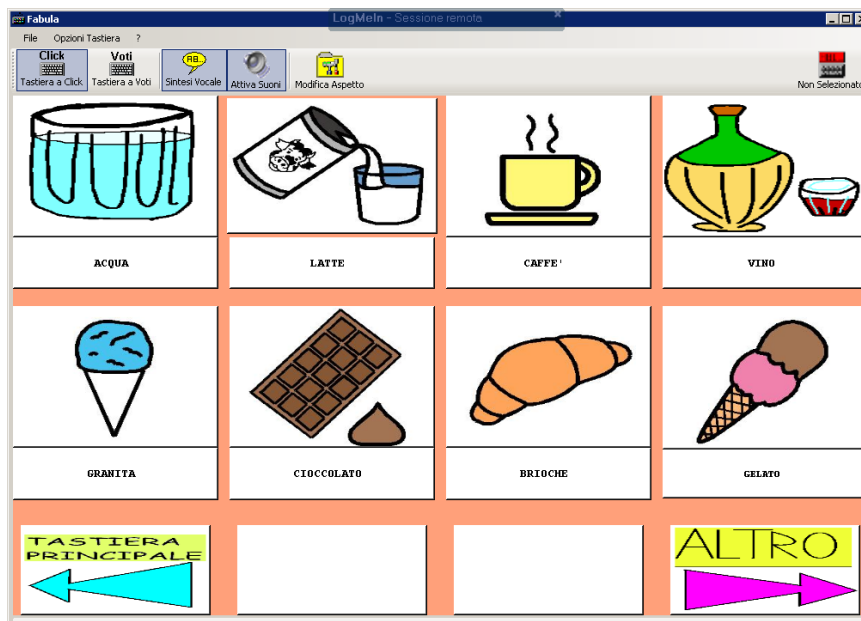

Esempio di tastiera simbolica con i disegni (categoria "CIBO")