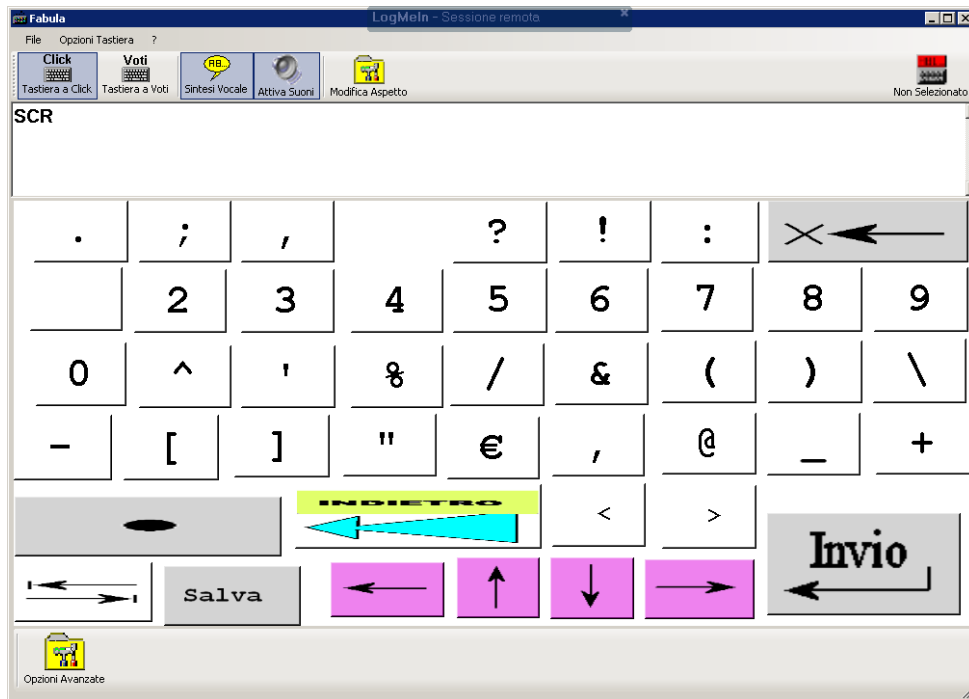

Cooperativa Sociale A.I.D.A. ONLUS

Sede Legale: via T.Pelloni 29, 41100 Modena (MO) – Centro Ausili: via XXV Aprile, 103 Soliera (MO)

Tel: 059442999 Cel: 389.0596888 (Tele)FAX: (+39)-178.600.3635

e-mail: info@aidalabs.com – web: www.aidalabs.com

Numeri e punteggiatura