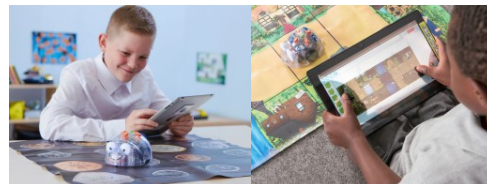

Blue-Bot - Robot Educativo Programmabile

Codice Riferimento e Codice MEPA: HWSTM01

Galleria Immagini

Che cos'è Blue-Bot - Robot Educativo Programmabile?

Blue-Bot è un **Robot Educativo Programmabile** pensato per avvicinare i bambini al mondo della programmazione e della robotica in modo interattivo e coinvolgente. Stimola infatti lo sviluppo del pensiero logico, imparando a conoscere l'informatica. Grazie ai progetti garantiti dai **fondi PNRR**, è possibile acquistare questo robot educativo per favorire il lavoro di squadra in classe e in ambienti didattici, portando i bambini a sviluppare anche capacità di Team Work e problem solving. **Blue-Bot** è pensato per bambini e studenti della scuola primaria per regalare loro un'esperienza **didattica innovativa e coinvolgente**, anche nei casi di **disabilità cognitive**.

Che cosa fa Blue-Bot - Robot Educativo Programmabile?

Blue-Bot - Robot Educativo Programmabile, grazie ad un algoritmo generato attraverso la **programmazione di particolari tasselli**, compie movimenti e rotazioni, oltre che passi in avanti o indietro, con la possibilità di registrare messaggi e riascoltarli successivamente, memorizzando **fino a 200 passi programmabili**, aiutando così gli studenti a esercitarsi nella **creazione di sequenze**, nel debugging e nel **pensiero logico**. Tramite il Grazie alla **connettività Bluetooth**, il **Blue-Bot** può interagire con diversi tablet per favorire un'esperienza di apprendimento intuitiva, simultanea e pratica. **Blue-Bot** permette inoltre di stimolare il lavoro di gruppo grazie alla possibilità di collegare e far comunicare tra loro diversi robot programmabili, incentivando lo sviluppo di percorsi guidati e vere e proprie sfide all'interno della classe.

Blue-Bot - Robot Educativo Programmabile è disponibile anche nell'innovativo **kit da 6 componenti**, caratterizzati da un'unica **Docking Station** (postazione di ricarica) e ideale per **giochi di squadra**, selezionabile dal menù a tendina.