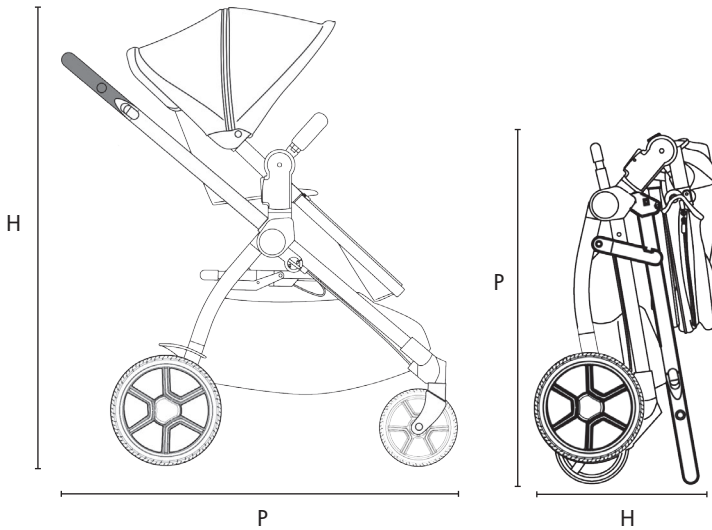

Scheda dimensionale